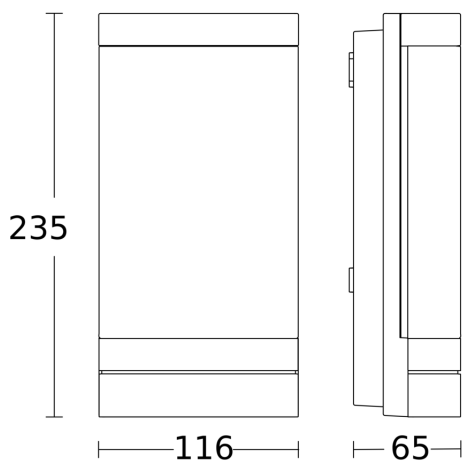

L 271 digi SC

mit Bewegungsmelder & Bluetooth
EAN 4007841 067212
Art.-Nr. 067212

Technische Daten

Schutzklasse	II
Umgebungstemperatur	von -10 bis 40 °C
Werkstoff des Gehäuses	Aluminium
Werkstoff der Abdeckung	Kunststoff opal
Netzanschluss	220 – 240 V / 50 – 60 Hz
Leistung	6,6 W
Mittlere Bemessungslebensdauer Netzteil bei 25°C	> 60000 Std
Montagehöhe max	2,50 m
Slavebetrieb einstellbar	Ja
Unterkriechschutz	Ja
segmentweise Ausblendung	Ja
Elektronische Skalierbarkeit	Ja
Mechanische Skalierbarkeit	Nein

Grundlichtfunktion Zeit	10s-60 Min., AUS, Helligkeitsgesteuert
Hauptlicht einstellbar	10 - 100 %
Dämmerungseinstellung Teach	Ja
Vernetzung	Ja
Grundlichtfunktion in Prozent	10 – 100 %
Grundlichtfunktion Prozent, von	10 %
Grundlichtfunktion Prozent, bis	100 %
Vernetzung via	Bluetooth Mesh
Farbwiedergabeindex CRI	= 82
optimale Montagehöhe	2 m
Erfassungswinkel	180 °
Produkt Kategorie	Sensor-LED-Außenleuchte

Zubehör

EAN 4007841 088620

Funkschalter TapDuo C

Maßzeichnung

Schaltplan Bluetooth